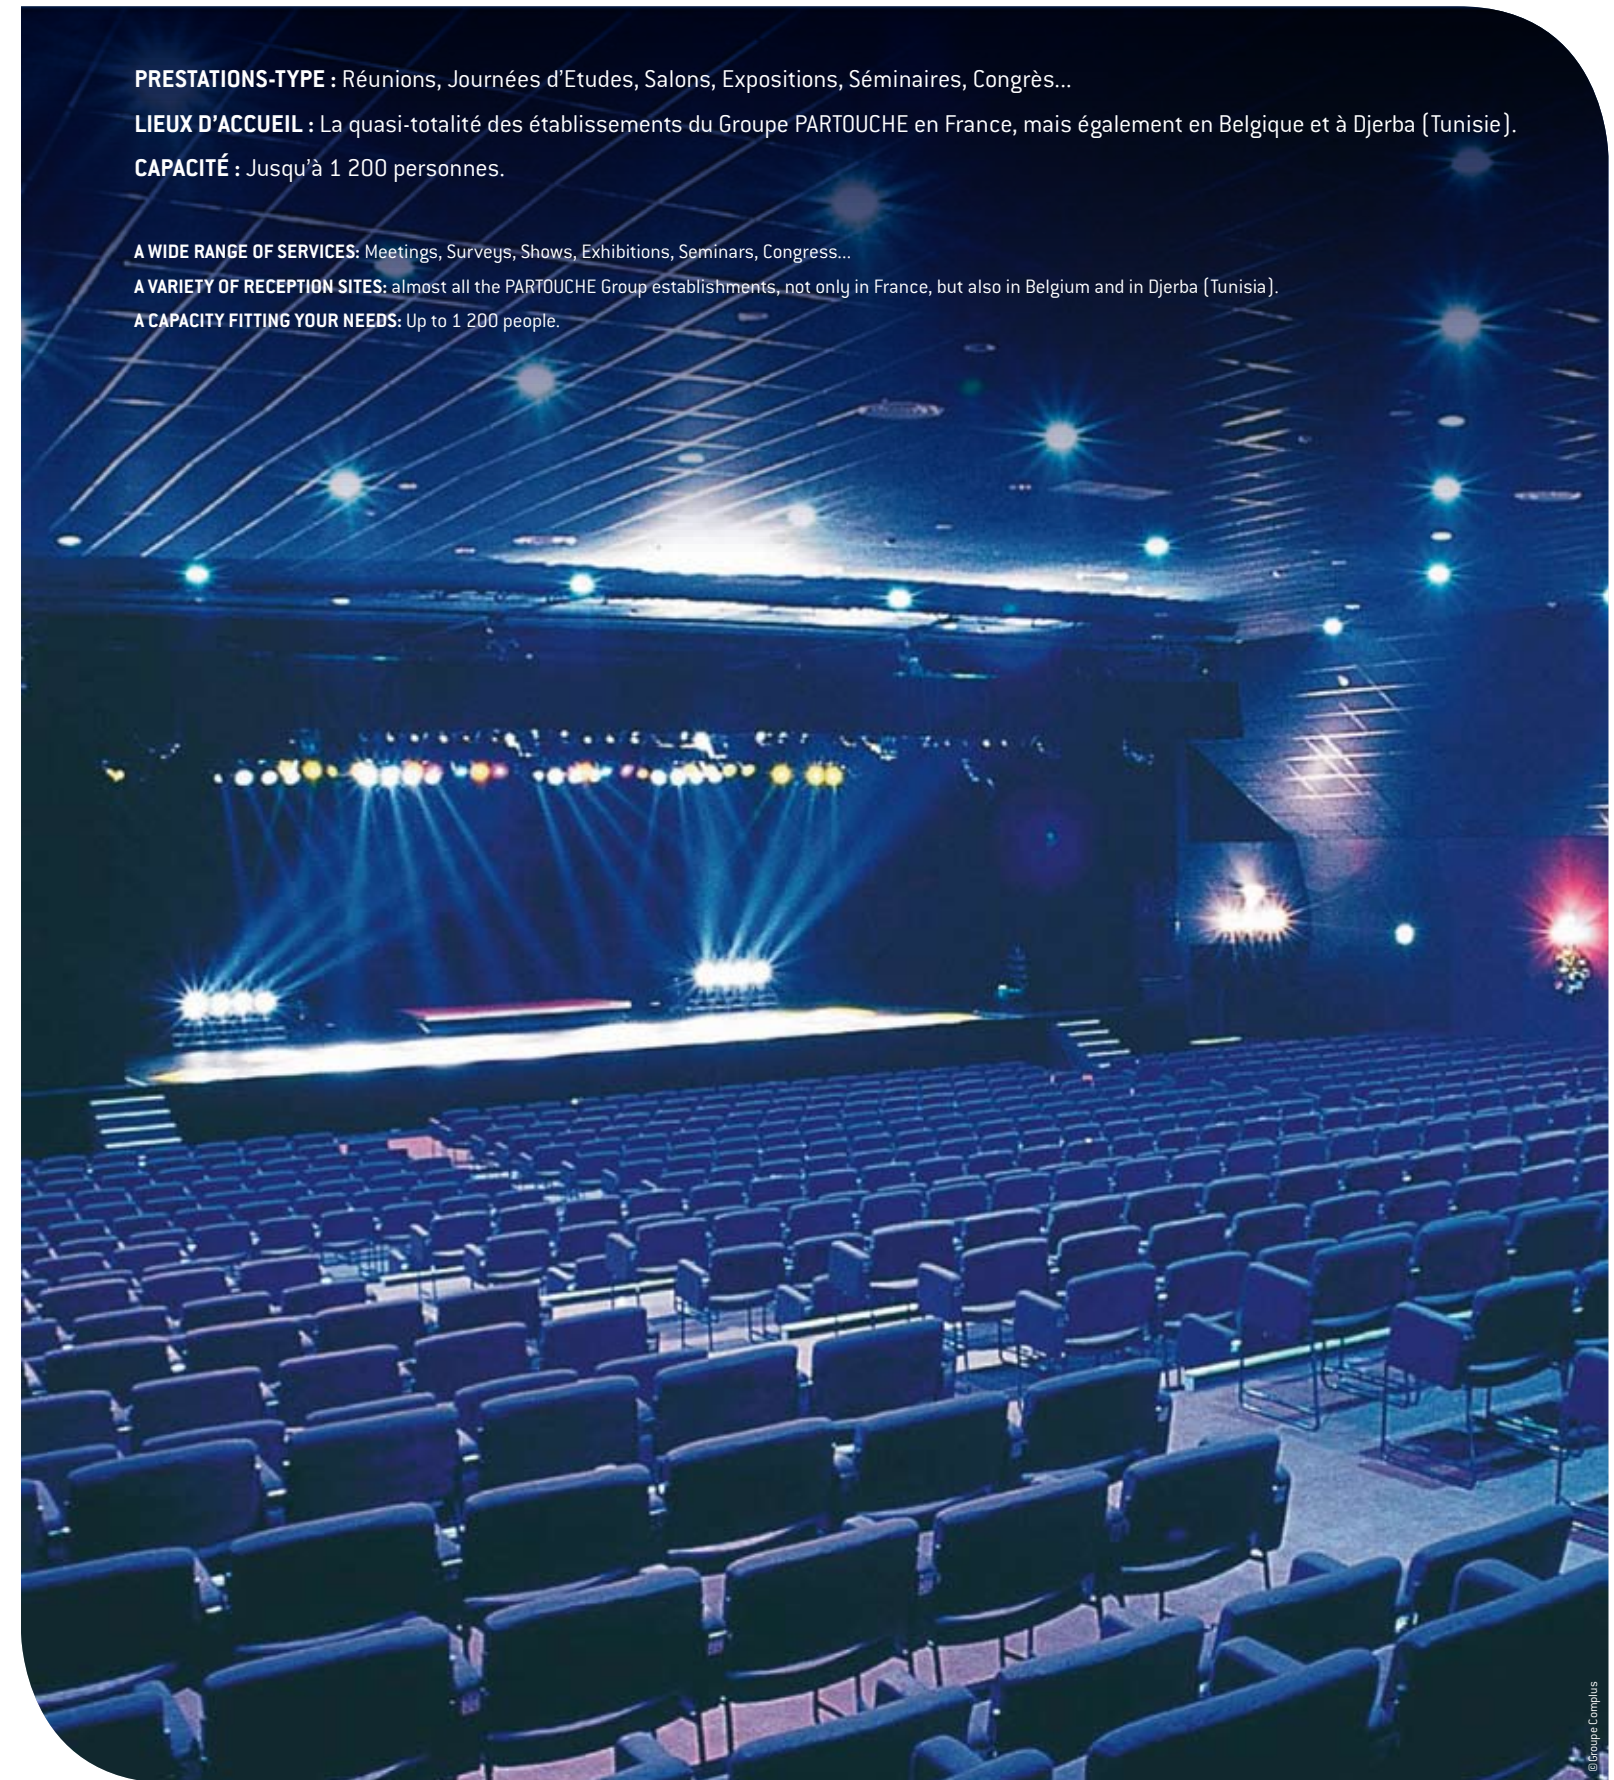

PRESTATIONS-TYPE : Réunions, Journées d'Etudes, Salons, Expositions, Séminaires, Congrès...

LIEUX D'ACCUEIL : La quasi-totalité des établissements du Groupe PARTOUCHE en France, mais également en Belgique et à Djerba (Tunisie).

CAPACITÉ : Jusqu'à 1 200 personnes.

A WIDE RANGE OF SERVICES: Meetings, Surveys, Shows, Exhibitions, Seminars, Congress...

A VARIETY OF RECEPTION SITES: almost all the PARTOUCHE Group establishments, not only in France, but also in Belgium and in Djerba (Tunisia).

A CAPACITY FITTING YOUR NEEDS: Up to 1 200 people.

Meeting & Events