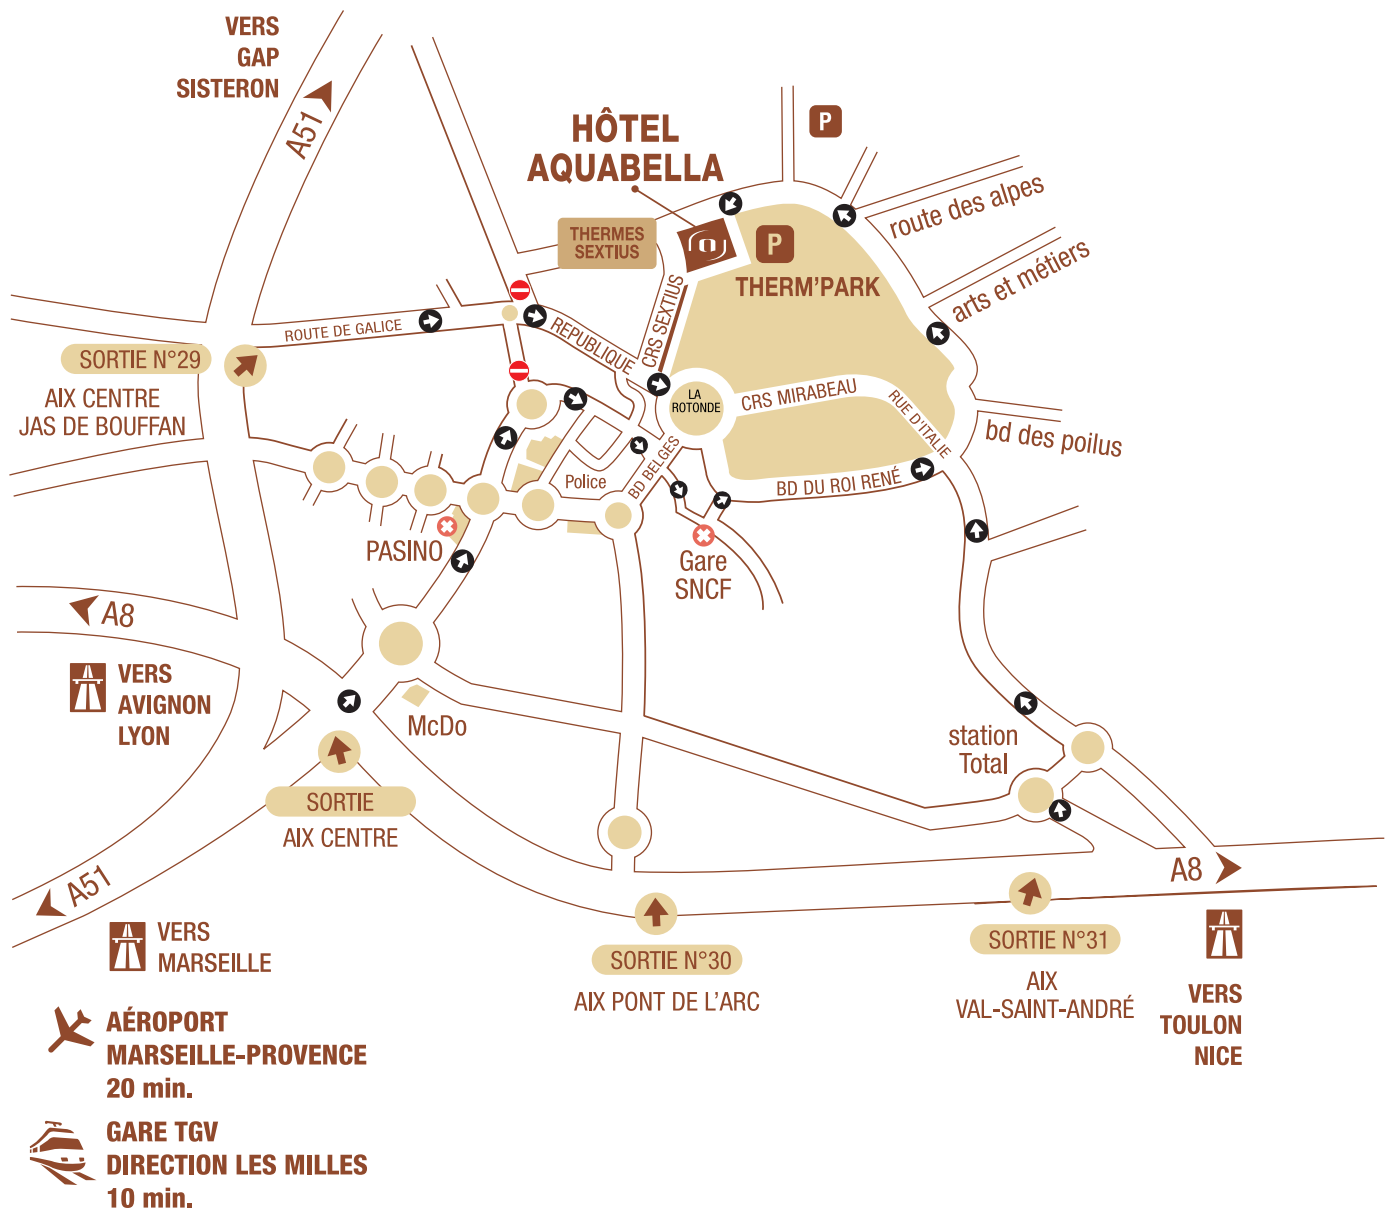

Plan d'accès Hôtel Aquabella

EN PROVENANCE DE L'AUTOROUTE, DE PARIS, MARSEILLE, SALON, NICE, PRENDRE LA **SORTIE N°31** VAL-ST-ANDRE, DIRECTION CENTRE VILLE.

© toutes les marques citées sur ce plan sont des marques déposées.